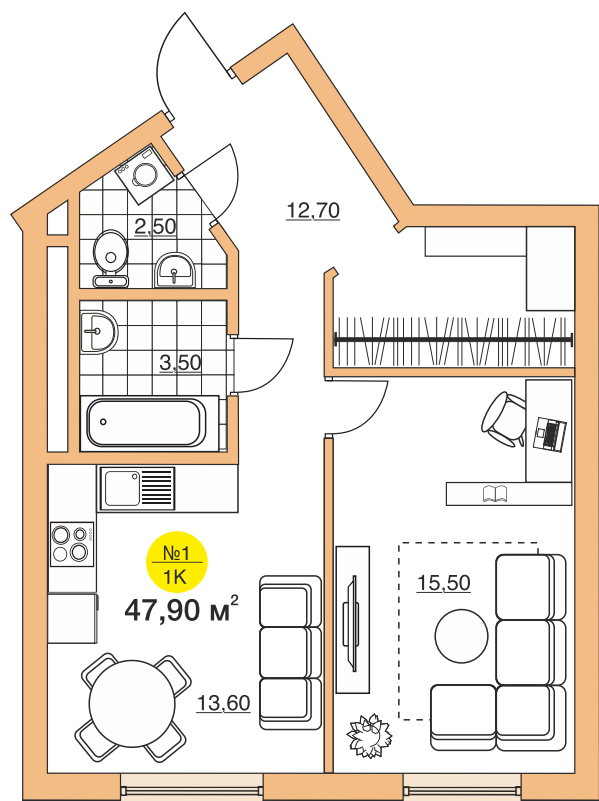

Пример планировки таунхауса

без мебели, но с цветовым обозначением помещений разного типа назначения

Пример планировки квартиры 23,9 м²

В этом случае клиент отказался даже от использования обозначений дверей, за счет чего планировки смотрятся легче, и просторнее

Пример планировки ЖК iTOWER

Пример планировки в ЖК Квартал Федерация

В просторные помещения предполагают несколько сценариев расстановки мебели для разного состава семей владельцев.

Планировка квартиры, объемный монохром:

Пример 3d планировки, с базовой расстановкой мебели

Пример 3d планировки, изометрия

Виртуальный тур 3D:

позволяет «осмотреться» непосредственно в помещении:
на планировке квартиры обозначаются точки помещения, в которых созданы виртуальные туры,
пользователь может «провалиться» в любую из точек, вернуться и таким образом, осмотреть всю планировку.