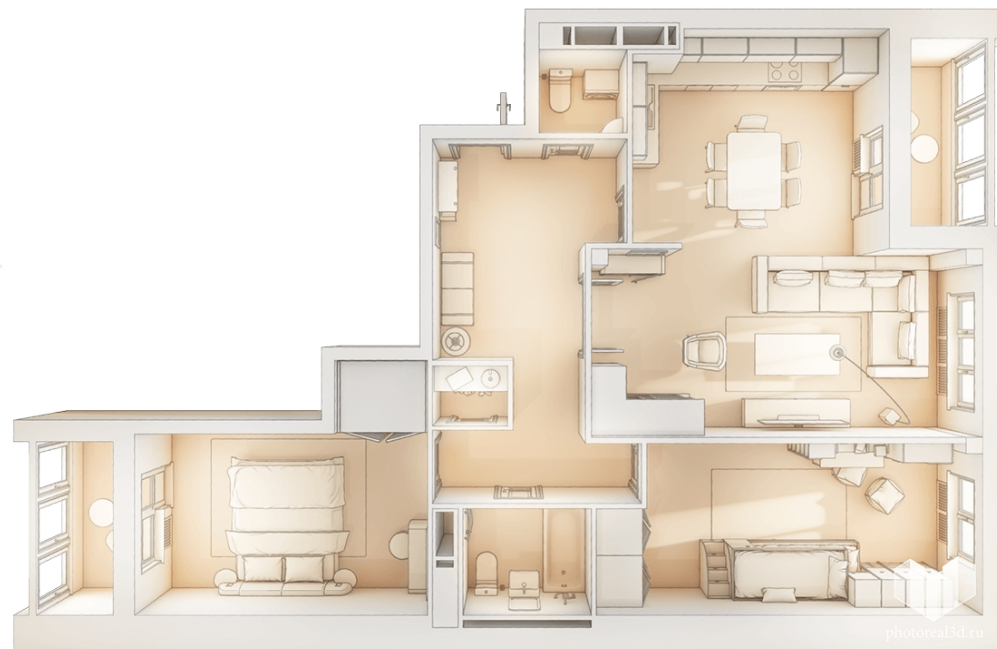

Пример планировки ЖК iTOWER

Пример планировки в ЖК Квартал Федерация

В просторные помещения предполагают несколько сценариев расстановки мебели для разного состава семей владельцев.

Планировка квартиры, объемный монохром:

Отлично смотрится в случае больших квартир, или квартир сложной конфигурации, поскольку помогает сориентироваться в габаритах и планировке помещения, не отвлекая от сути:

Планировка квартиры, 3D:

наиболее точно отражает параметры помещения, интенсивность освещения;
предлагает готовые варианты базового дизайн-проекта помещения
дополнительные возможности: рендеры и 3д-туры по квартирам

Пример 3d планировки, с базовой расстановкой мебели

Пример 3d планировки, изометрия

Виртуальный тур 3D:

позволяет «осмотреться» непосредственно в помещении:
на планировке квартиры обозначаются точки помещения, в которых созданы виртуальные туры,
пользователь может «провалиться» в любую из точек, вернуться и таким образом, осмотреть всю планировку.