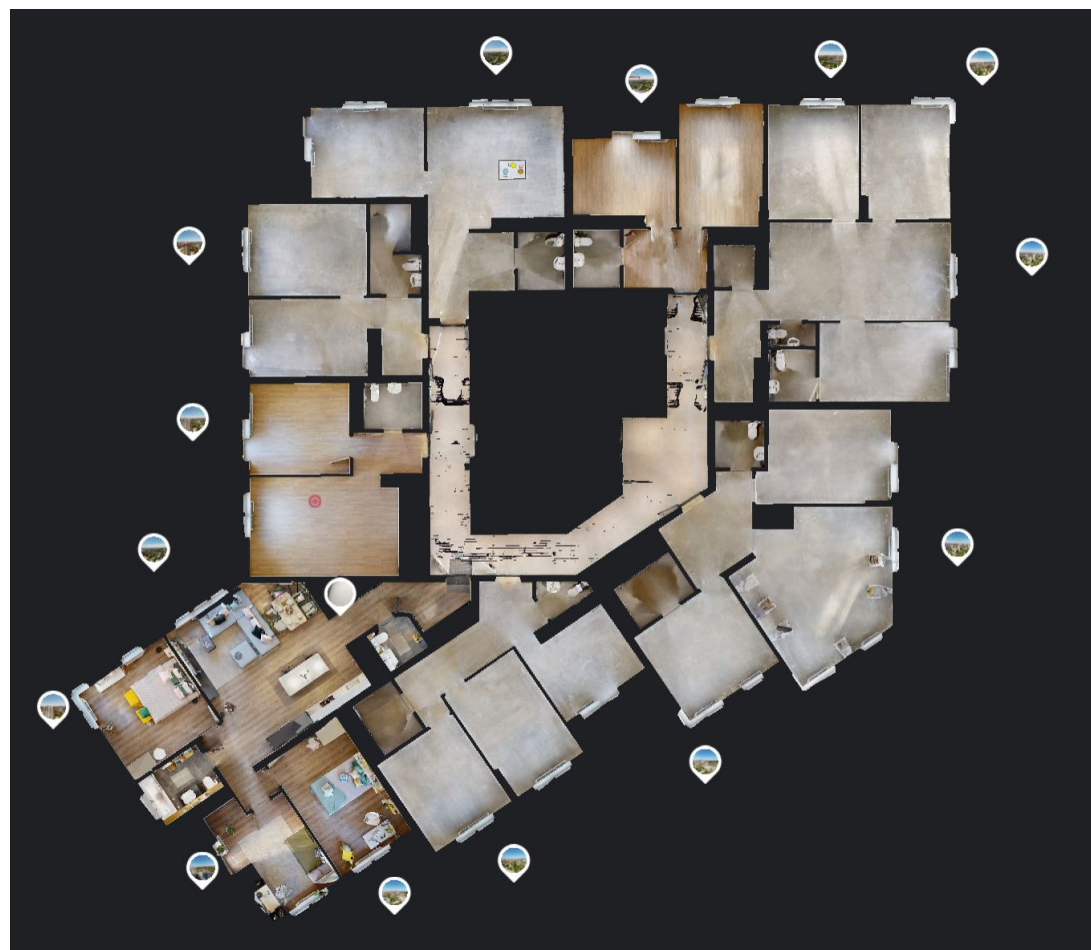

Отлично смотрится в случае больших квартир, или квартир сложной конфигурации, поскольку помогает сориентироваться в габаритах и планировке помещения, не отвлекая от сути:

Планировка квартиры, 3D:

наиболее точно отражает параметры помещения, интенсивность освещения;
предлагает готовые варианты базового дизайн-проекта помещения
дополнительные возможности: рендеры и 3д-туры по квартирам

Пример 3d планировки, с базовой расстановкой мебели

Пример 3d планировки, изометрия

Виртуальный тур 3D:

позволяет «осмотреться» непосредственно в помещении:
на планировке квартиры обозначаются точки помещения, в которых созданы виртуальные туры,
пользователь может «провалиться» в любую из точек, вернуться и таким образом, осмотреть всю планировку.

Для продвинутых пользователей возможны полные виртуальные туры, с перемещением в другие точки непосредственно внутри помещения