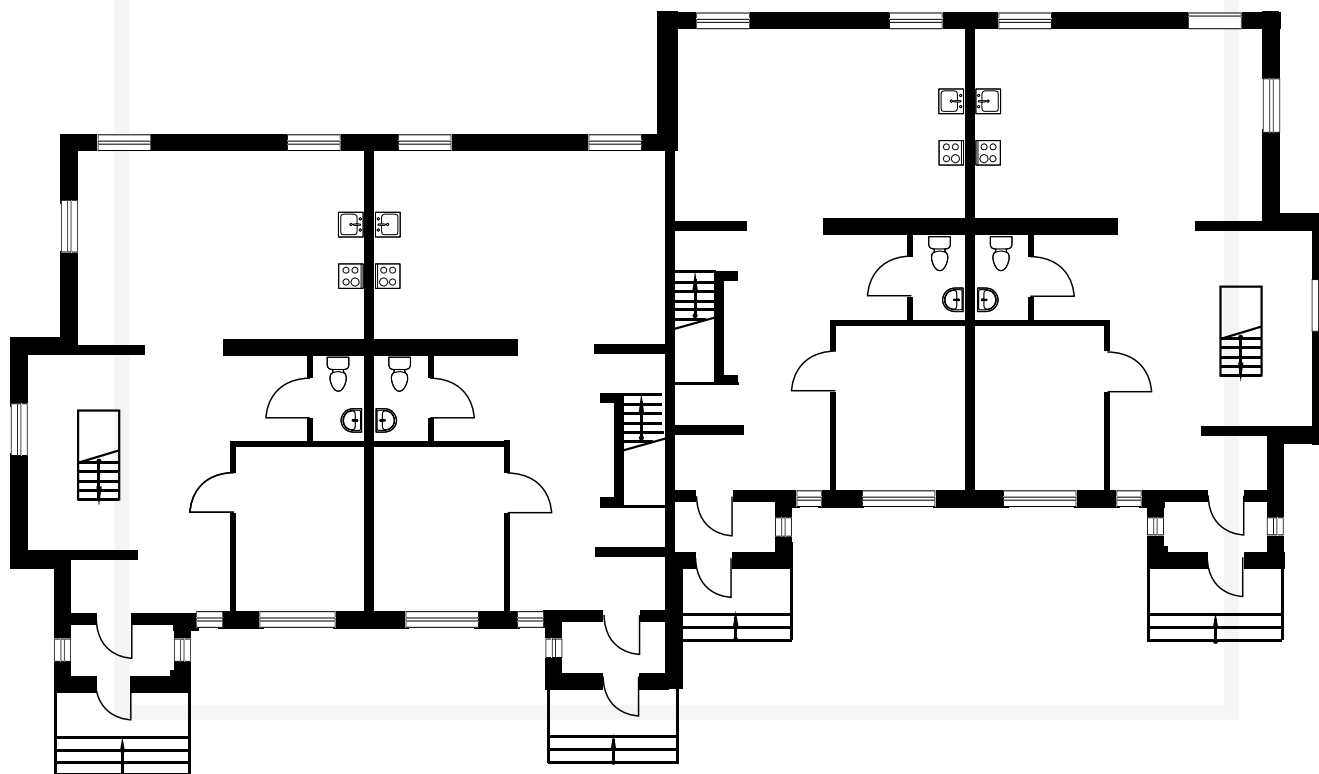

Планировки квартир

основные типы для
размещения на сайте

ВЕБМАСТЕР
сайты | продвижение | 3D | дизайн

Планировка квартиры без мебели:

- применяется чтобы показать конфигурацию квартиры, площади помещений;
- отсутствие «лишних» деталей помогает представить квартиру зачастую просторнее, чем она есть на самом деле, поэтому применима к помещениям малой площади

Пример планировки таунхауса

без мебели, но с цветовым обозначением помещений разного типа назначения

Пример планировки квартиры 23,9 м²

В этом случае клиент отказался даже от использования обозначений дверей, за счет чего планировки смотрятся легче, и просторнее

Пример планировки ЖК iTOWER

Пример планировки в ЖК Квартал Федерация

В просторные помещения предполагают несколько сценариев расстановки мебели для разного состава семей владельцев.

Планировка квартиры, объемный монохром:

Пример 3d планировки, с базовой расстановкой мебели

Пример 3d планировки, изометрия

Виртуальный тур 3D:

позволяет «осмотреться» непосредственно в помещении:
на планировке квартиры обозначаются точки помещения, в которых созданы виртуальные туры,
пользователь может «провалиться» в любую из точек, вернуться и таким образом, осмотреть всю планировку.