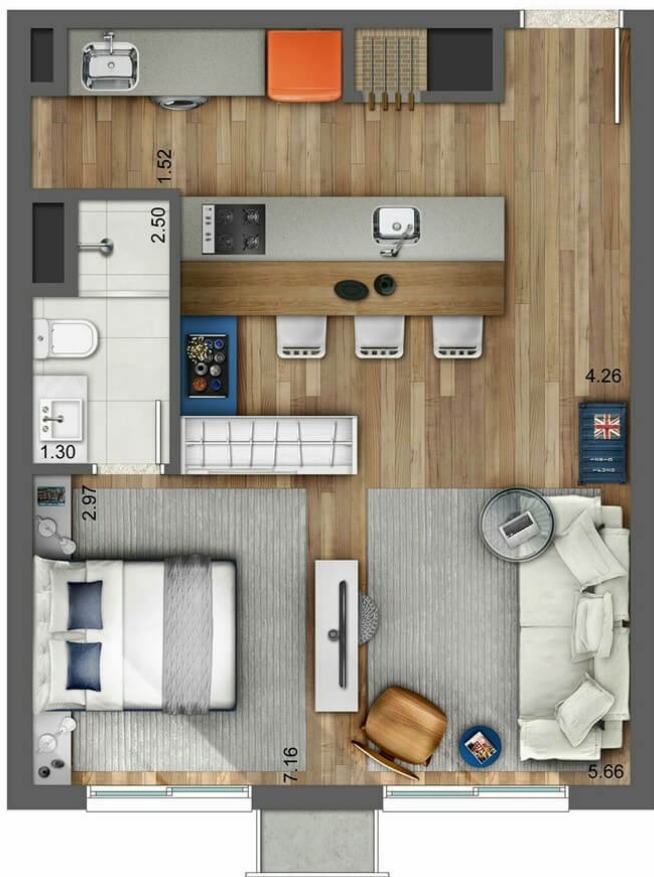

Пример планировки таунхауса

без мебели, но с цветовым обозначением помещений разного типа назначения

Пример планировки квартиры 23,9 м²

В этом случае клиент отказался даже от использования обозначений дверей, за счет чего планировки смотрятся легче, и просторнее

Пример планировки ЖК iTOWER

Пример планировки в ЖК Квартал Федерация

В просторные помещения предполагают несколько сценариев расстановки мебели для разного состава семей владельцев.

Планировка квартиры, объемный монохром:

Пример 3d планировки, с базовой расстановкой мебели

Пример 3d планировки, изометрия

Виртуальный тур 3D:

позволяет «осмотреться» непосредственно в помещении:
на планировке квартиры обозначаются точки помещения, в которых созданы виртуальные туры,
пользователь может «провалиться» в любую из точек, вернуться и таким образом, осмотреть всю планировку.