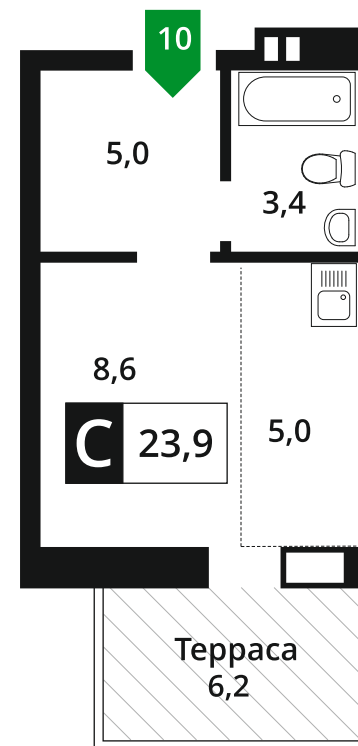

Планировки квартир

основные типы для
размещения на сайте

ВЕБМАСТЕР
сайты | продвижение | 3D | дизайн

Планировка квартиры без мебели:

- применяется чтобы показать конфигурацию квартиры, площади помещений;
- отсутствие «лишних» деталей помогает представить квартиру зачастую просторнее, чем она есть на самом деле, поэтому применима к помещениям малой площади

Пример планировки таунхауса

без мебели, но с цветовым обозначением помещений разного типа назначения

Пример планировки квартиры 23,9 м²

В этом случае клиент отказался даже от использования обозначений дверей, за счет чего планировки смотрятся легче, и просторнее

Пример планировки ЖК iTOWER

Пример планировки в ЖК Квартал Федерация

В просторные помещения предполагают несколько сценариев расстановки мебели для разного состава семей владельцев.

Планировка квартиры, объемный монохром:

Пример 3d планировки, с базовой расстановкой мебели

Пример 3d планировки, изометрия

Виртуальный тур 3D:

позволяет «осмотреться» непосредственно в помещении:
на планировке квартиры обозначаются точки помещения, в которых созданы виртуальные туры,
пользователь может «провалиться» в любую из точек, вернуться и таким образом, осмотреть всю планировку.