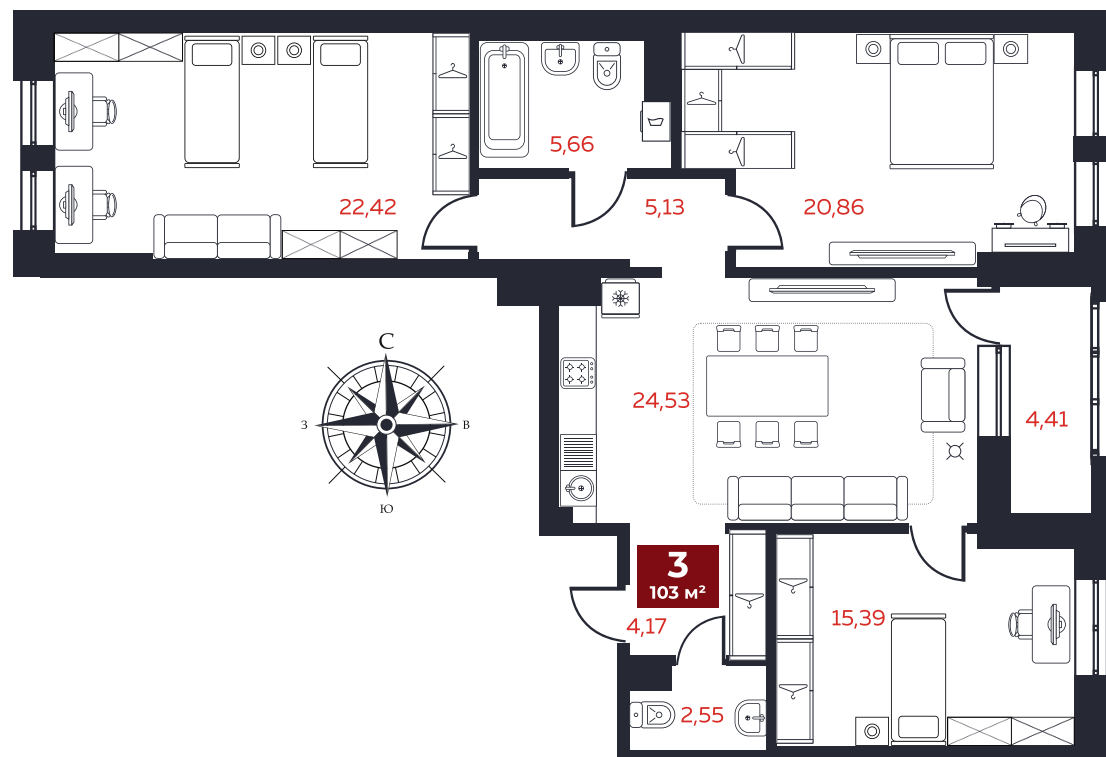

Пример планировки таунхауса

без мебели, но с цветовым обозначением помещений разного типа назначения

Пример планировки квартиры 23,9 м²

В этом случае клиент отказался даже от использования обозначений дверей, за счет чего планировки смотрятся легче, и просторнее

Пример планировки ЖК iTOWER

Пример планировки в ЖК Квартал Федерация

В просторные помещения предполагают несколько сценариев расстановки мебели для разного состава семей владельцев.

Планировка квартиры, объемный монохром:

Пример 3d планировки, с базовой расстановкой мебели

Пример 3d планировки, изометрия

Виртуальный тур 3D:

позволяет «осмотреться» непосредственно в помещении:
на планировке квартиры обозначаются точки помещения, в которых созданы виртуальные туры,
пользователь может «провалиться» в любую из точек, вернуться и таким образом, осмотреть всю планировку.